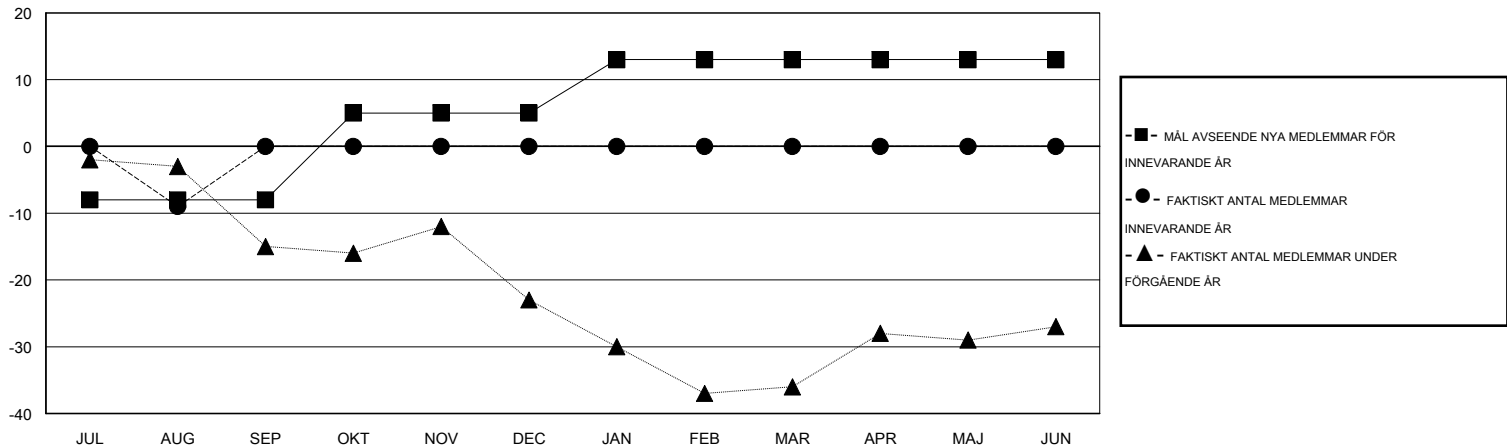

MONTHLY MEMBERSHIP PROGRESS REPORT

District 104 E

Results as of: 8/31/2014

GMT: Kenneth Persson

OMRÅDE NORWAY

GMT KO 4

Klubbar					Medlemmar				
RESULTAT FÖR 2014-2015					RESULTAT FÖR 2014-2015				
KVARTAL	MÅL AVSEENDE NYA KLUBBAR	FAKTISKT ANTAL NYA KLUBBAR	FAKTISKT ANTAL NEDLAGDA KLUBBAR	FAKTISK NETTOÖKNING / MINSKNING	KVARTAL	MÅL AVSEENDE NYA MEDLEMMAR	FAKTISKT ANTAL NYA MEDLEMMAR TOTALT	FAKTISKT ANTAL AVFÖRDA MEDLEMMAR	FAKTISK NETTOÖKNING / MINSKNING
JUL/AUG/SEP	0	0	0	0	JUL/AUG/SEP	-8	5	14	-9
OKT/NOV/DEC	0	0	0	0	OKT/NOV/DEC	13	0	0	0
JAN/FEB/MAR	0	0	0	0	JAN/FEB/MAR	8	0	0	0
APR/MAJ/JUN	0	0	0	0	APR/MAJ/JUN	0	0	0	0

MÅL OCH FAKTISKT ANTAL NYA KLUBBAR

MÅL OCH FAKTISKT ANTAL MEDLEMMAR

NEDLAGDA KLUBBAR: 0	3 CLUBS OF 51 TOG UPP EN ELLER FLER NYA MEDLEMMAR	<u>KÖNSFÖRDELNING</u>	
		MAN	1,125 (86.81%)
<u>AVFÖRDA MEDLEMMAR</u>		KVINNA	171 (13.19%)
AVLIDNA	KLICKA HÄR FÖR INFORMATION OM STATUS	FAMILJMEDLEMMAR	18
NEDLAGD KLUBB		HUVUDMAN I HUSHÄLLET	9
ÖVRIGA		INGEN HUVUDMAN I HUSHÄLLET	9
TOTAL			