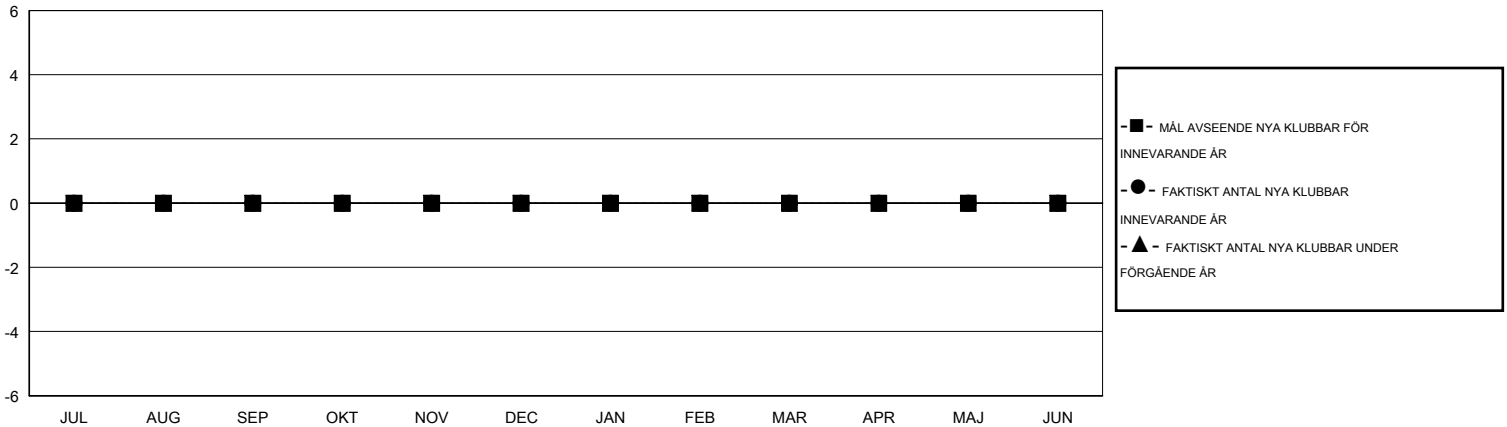

MONTHLY MEMBERSHIP PROGRESS REPORT

District 104 E

Results as of: 8/31/2014

GMT: Kenneth Persson

OMRÅDE NORWAY

GMT KO 4

Klubbar					Medlemmar				
RESULTAT FÖR 2014-2015					RESULTAT FÖR 2014-2015				
KVARTAL	MÅL AVSEENDE NYA KLUBBAR	FAKTISKT ANTAL NYA KLUBBAR	FAKTISKT ANTAL NEDLAGDA KLUBBAR	FAKTISK NETTOÖKNING / MINSKNING	KVARTAL	MÅL AVSEENDE NYA MEDLEMMAR	FAKTISKT ANTAL NYA MEDLEMMAR TOTALT	FAKTISKT ANTAL AVFÖRDA MEDLEMMAR	FAKTISK NETTOÖKNING / MINSKNING
JUL/AUG/SEP	0	0	0	0	JUL/AUG/SEP	-8	5	14	-9
OKT/NOV/DEC	0	0	0	0	OKT/NOV/DEC	13	0	0	0
JAN/FEB/MAR	0	0	0	0	JAN/FEB/MAR	8	0	0	0
APR/MAJ/JUN	0	0	0	0	APR/MAJ/JUN	0	0	0	0

MÅL OCH FAKTISKT ANTAL NYA KLUBBAR

MÅL OCH FAKTISKT ANTAL MEDLEMMAR

NEDLAGDA KLUBBAR: 0	3 CLUBS OF 51 TOG UPP EN ELLER FLER NYA MEDLEMMAR	<u>KÖNSFÖRDELNING</u>	
		MAN	1,125 (86.81%)
<u>AVFÖRDA MEDLEMMAR</u>		KVINNA	171 (13.19%)
AVLIDNA	KLICKA HÄR FÖR INFORMATION OM STATUS	FAMILJMEDLEMMAR	18
NEDLAGD KLUBB		HUVUDMAN I HUSHÄLLET	9
ÖVRIGA		INGEN HUVUDMAN I HUSHÄLLET	9
TOTAL			